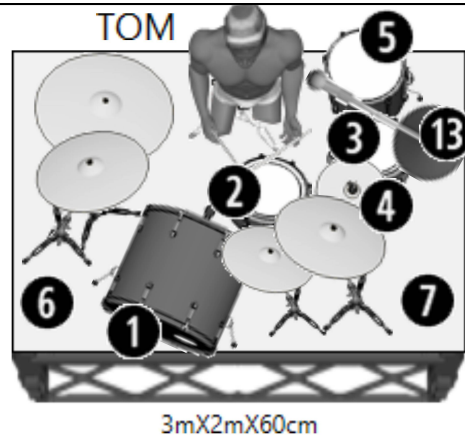

FICHE TECHNIQUE YOLAMIF

TRISTAN

230 V

ROMAIN

230 V

PATCH

1. KICK
2. SNARE1
3. SNARE2
4. HH
5. TOM BASSE
6. OH L
7. OH R
8. BASSE DI
9. BASSE AMP GTR

10. GTR L
11. GTR R
12. GTR SUSTAIN
13. VOIX DRUM
14. VOIX GTR

A FOURNIR

- Ampli Fender Hot Rod x3
- Ampli Jazz Chorus x1
- Ampli Basse
- 4 stands guitare
- Table 1mx1mx1,30m
- Grosse caisse + Tom Basse +
- Pedale grosse caisse + 4 pieds
- cymbales + 2 pieds caisse claire
- + pied charleston